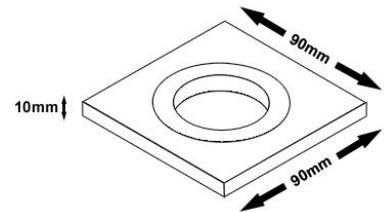

OPRAWA SUFITOWA

CZ: stropní svítidlo/ SK: stropné svetidlo/ EN: ceiling luminaire

INDEX		Regulacja nastavení nastavenie adjustment	Chrome plated	
001730			TAK	5902216720305
007665		TAK		5902216785700
007666		TAK		5902216724846
012389		TAK	TAK	5902216795457
012415		TAK	TAK	5902216795464
012416			TAK	5902216795426
012417			TAK	5902216795396
012418		TAK		5902216795440
012420		TAK		5902216795419

INDEX		
004773		5902216720299
5484		5902216711860
5490		5902216711877
6169		5902216711891
6173		5902216711884
012419		5902216795433
012421		5902216795402

MR16

Materiał / Materiál / Material

PL: Wykonana ze szkła i stopu aluminium