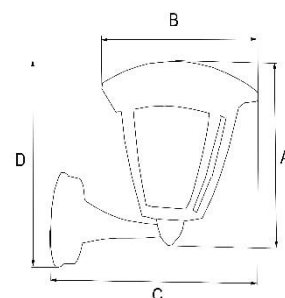

## OPRAWY ELEWACYJNE BEZ ŹRÓDŁA ŚWIATŁA

CZ: Svítidla bez zdroje světla / SK: Svietidlá bez zdroja svetla / EN: Luminaires without a light source

INDEX			A [mm]	B [mm]	C [mm]	D [mm]	
013594	ZALIKA	Czarny Černá Čierna Black	178	240	260	182	5902808804970