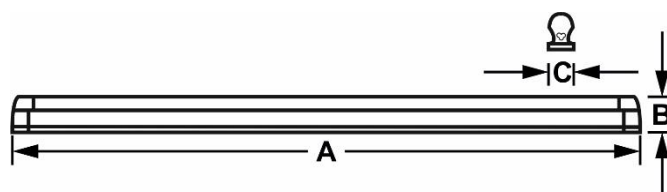

ZINTEGROWANE

ŚWIETŁÓWKI T5

CZ: LED trubice / SK: LED trubice / EN: LED tube

INDEX		Lm	Tc[K]	PF		A [mm]	B [mm]	C [mm]	
006336	8W	560 lm	3000K	>0,6	Biały biła biely white	585	22	34	5902216738614
006335	8W	560 lm	4500K	>0,6		585	22	34	5902216789159
006337	8W	560 lm	6500K	>0,6		585	22	34	5902216738621
006330	14W	1040 lm	3000K	>0,6		1170	22	34	5902216758780
006329	14W	1040 lm	4500K	>0,6		1170	22	34	5902216746275
006331	14W	1040 lm	6500K	>0,6		1170	22	34	5902216758797
008262	18W	1400 lm	6500K	>0,6		1205	30	38	5902216705753

AC 230V	SMD LED	120°	
>70	40000 h		

Materiał / Materiał / Material

PL: tworzywo sztuczne PC milky, aluminium

CZ: PC plast, hliník

SK: PC plast, hliník

EN: PC plastic milky, aluminum

Brulux