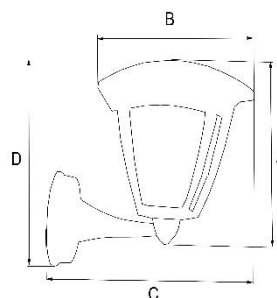

ZUNA

OPRAWY ELEWACYJNE BEZ ŹRÓDŁA ŚWIATŁA

CZ: Svítidla bez zdroje světla / SK: Svetidlá bez zdroja svetla / EN: Luminaires without a light source

INDEX	ABC		A [mm]	B [mm]	C [mm]	D [mm]	
013582	ZUNA	Czarny Černá Čierná Black	235	280	385	325	5902808804987